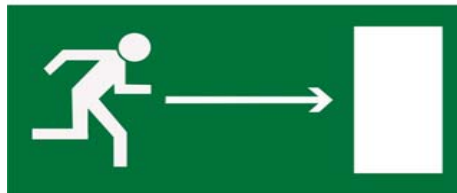

TYPY GAŚNIC

PROSZKOWA

ŚNIEGOWA

PODSTAWOWE OZNAKOWANIE DROGI EWAKUACYJNEJ

Kierunek drogi ewakuacyjnej

Znak wskazuje kierunek do wyjścia w wypadku zagrożenia.

Kierunek do wyjścia drogi ewakuacyjnej

Znak wskazuje kierunek drogi ewakuacyjnej do wyjścia: może kierować w lewo lub prawo

Wyjście ewakuacyjne

Znak stosowany do oznakowania wyjść używanych w przypadku zagrożenia